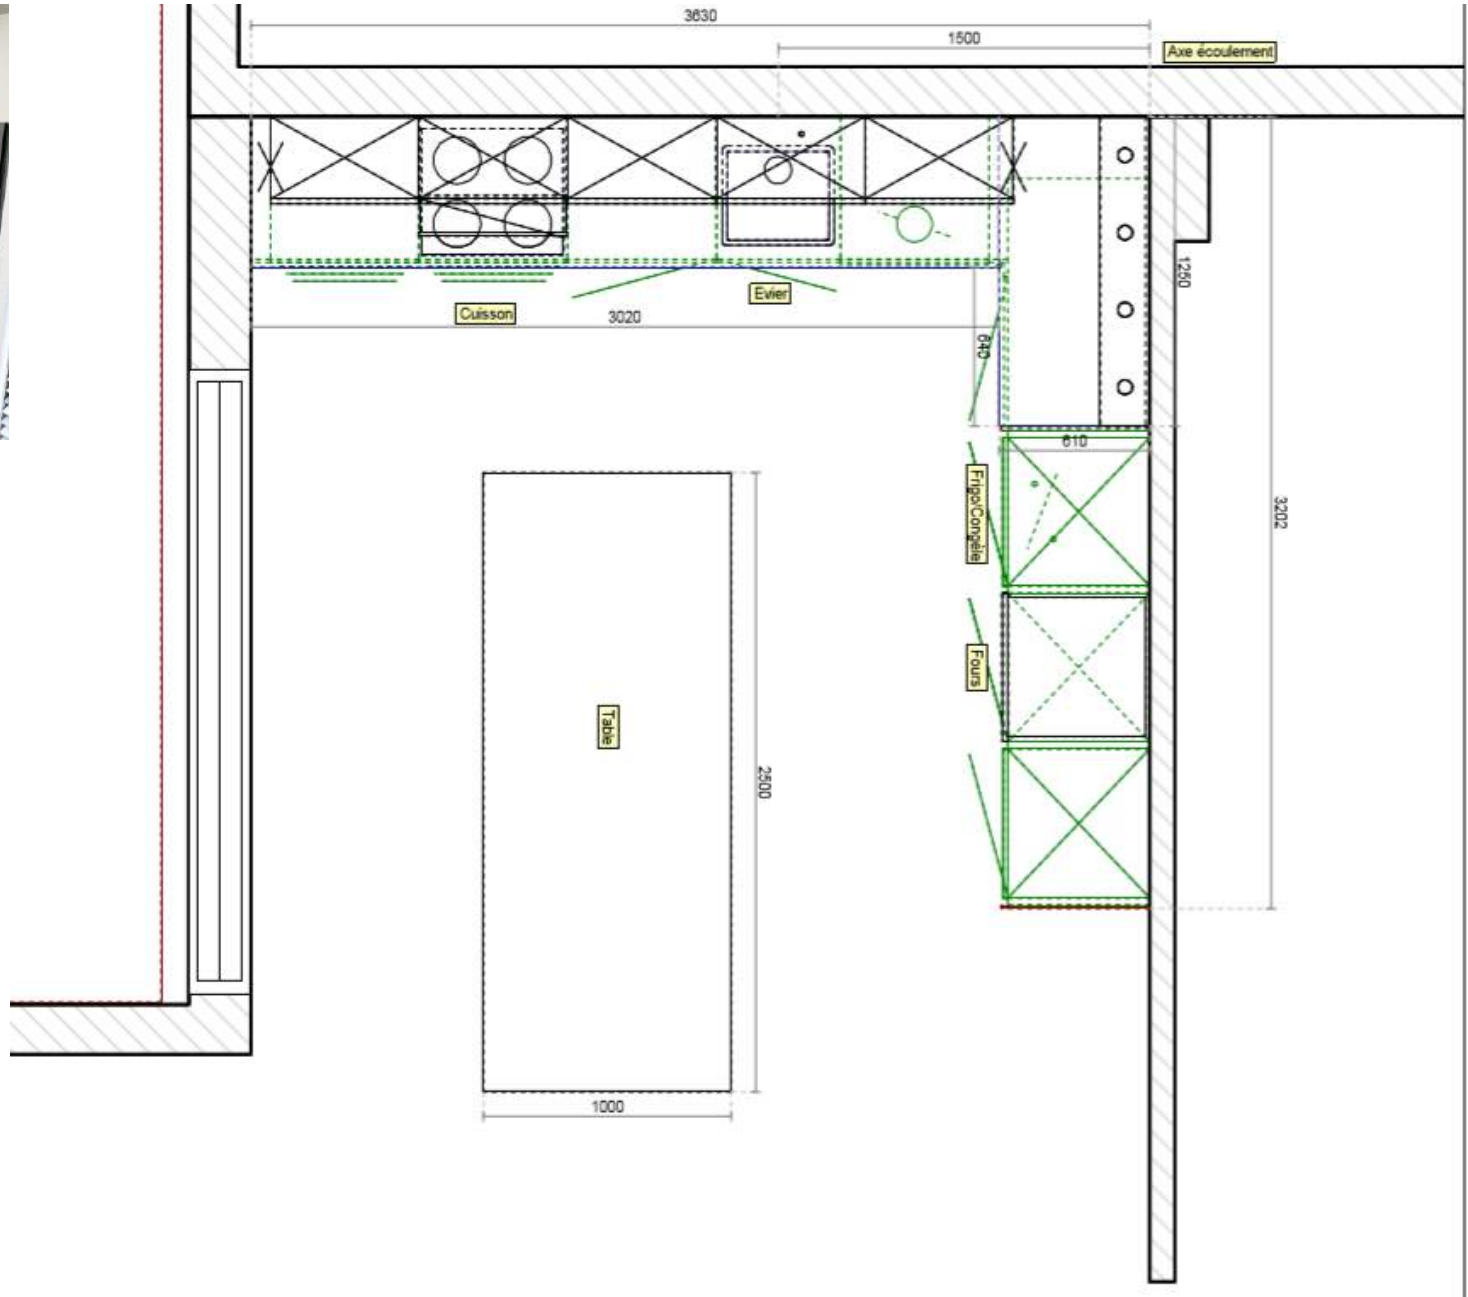

TABLE

OFFRE: 2'000.- (TTC)

Table Enix extensible

Prix en l'état: 2'000.-
Prix catalogue: 4'000.-

Référence
AC 301 A-G Céramique

Pieds:
Dimension: 8x8
Couleur: EP2475F

6 Chaises: 500.-